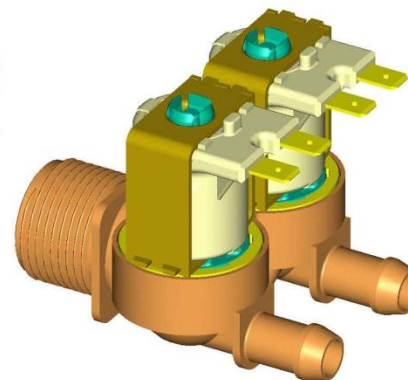

V28シリーズ 水用電磁弁

電気定格	220~240VAC、110~120VAC 50/60Hz (他の電圧仕様も生産可)
消費電力	各6W 230VAC
コイルの絶縁種別	F種
使用周囲温度	60℃以下
使用流体温度	90℃以下
使用圧力範囲	0.02~1MPa
端子形状	#250リセプタクル

Dimensions in millimetres

弁構造:パイロット式(2分岐)
用途:
洗濯機、食器洗淨機、シャワーなどの
止水用電磁弁