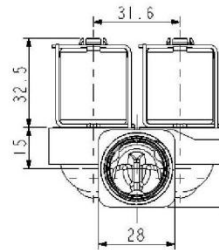

V28シリーズ 水用電磁弁

電気定格	220~240VAC、110~120VAC 50/60Hz (他の電圧仕様も生産可)
消費電力	各6W 230VAC
コイルの絶縁種別	F種
使用周囲温度	60℃以下
使用流体温度	90℃以下
使用圧力範囲	0.02~1MPa
端子形状	#250リセプタクル

Dimensions in millimetres

弁構造:パイロット式(2分岐)
用途:
洗濯機、食器洗淨機、シャワーなどの
止水用電磁弁