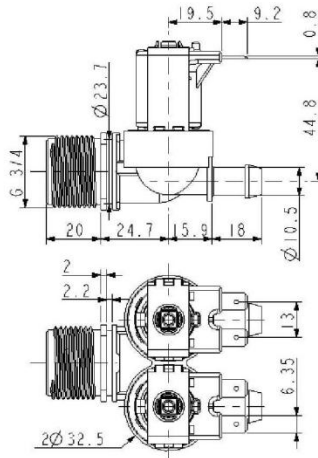

V28シリーズ 水用電磁弁

電気定格	220~240VAC、110~120VAC 50/60Hz (他の電圧仕様も生産可)
消費電力	各6W 230VAC
コイルの絶縁種別	F種
使用周囲温度	60℃以下
使用流体温度	90℃以下
使用圧力範囲	0.02~1MPa
端子形状	#250リセプタクル

Dimensions in millimetres

弁構造:パイロット式(2分岐)
用途:
洗濯機、食器洗淨機、シャワーなどの
止水用電磁弁